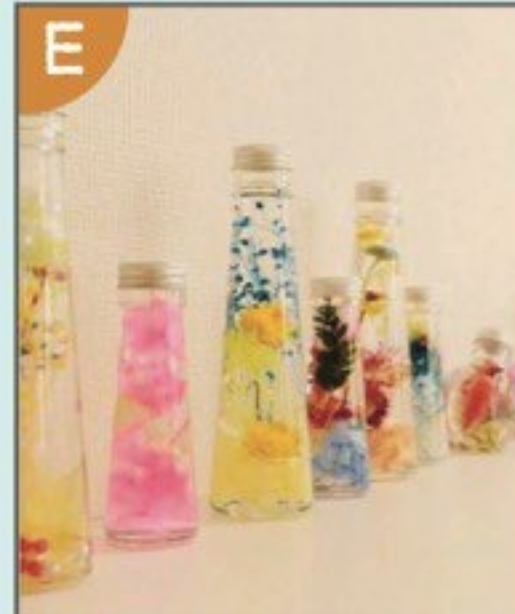

E ハーバリウム
fuuwa