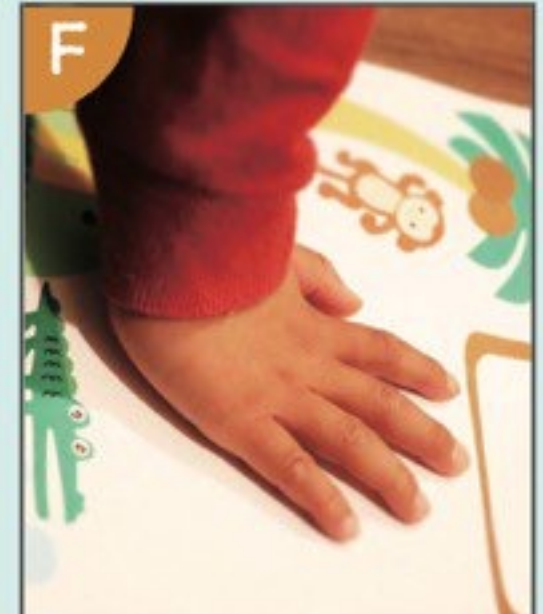

F 手形・足形アート
手遊びサークル copain