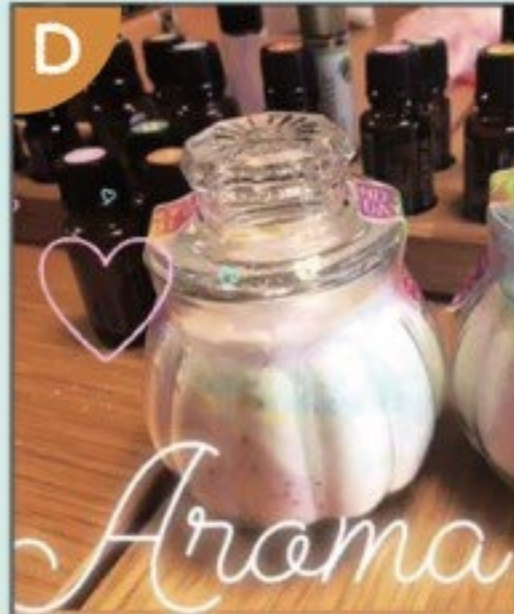

D アロマ
lulu_lima_aroma